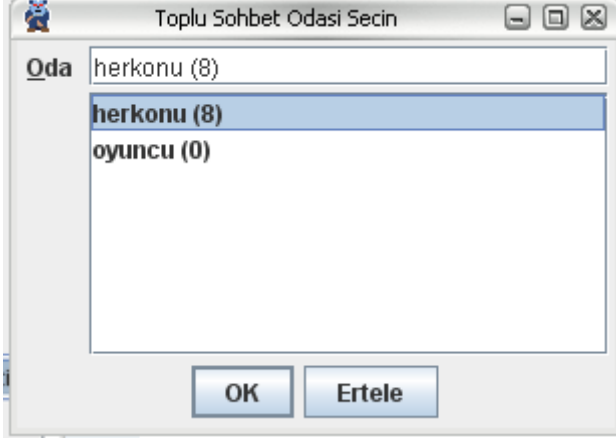

## Herkonu.com Chat Kullanım Kılavuzu

Aşağıdaki Cami görüyorsanız chate bağlandınız demektir.

Bir Chat odasına katılmak için aşağıdaki resme bakınız:

## Herkonu.com Chat Kullanım Kılavuzu

---

Oda oluşturmak için Oluştur'a basarsanız hazır odalarımızda katılmak için ise Katıl'a basarsanız aşağıdaki gibi bir ekran açılır, oradan odayı seçip OK'e basarsınız.